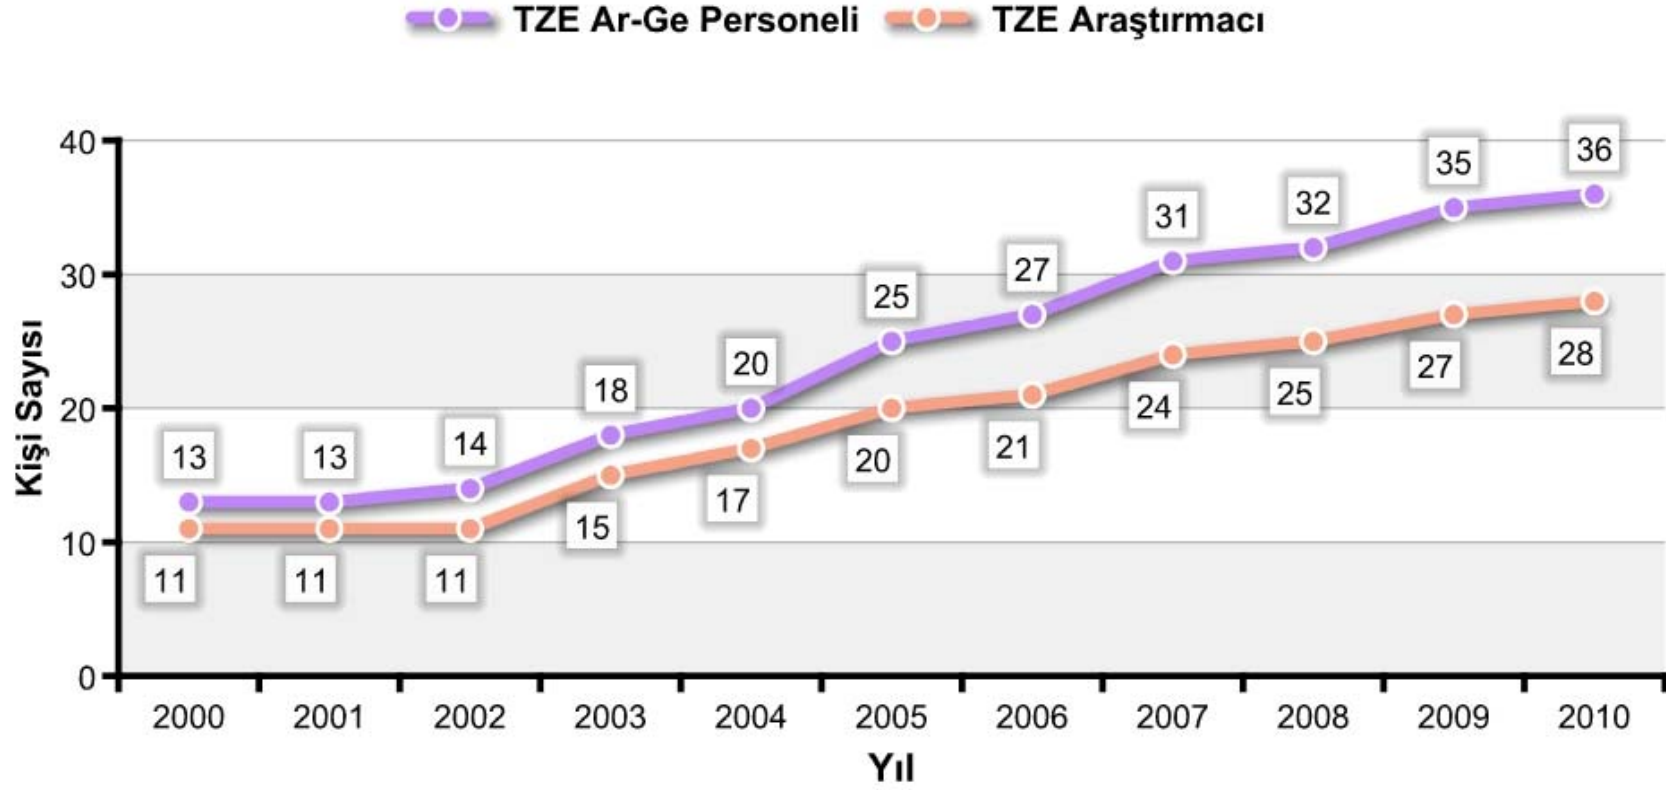

10.000 Çalışan Kişi Başına Düşen Ar-Ge İnsan Kaynağı

Kaynak: TÜİK