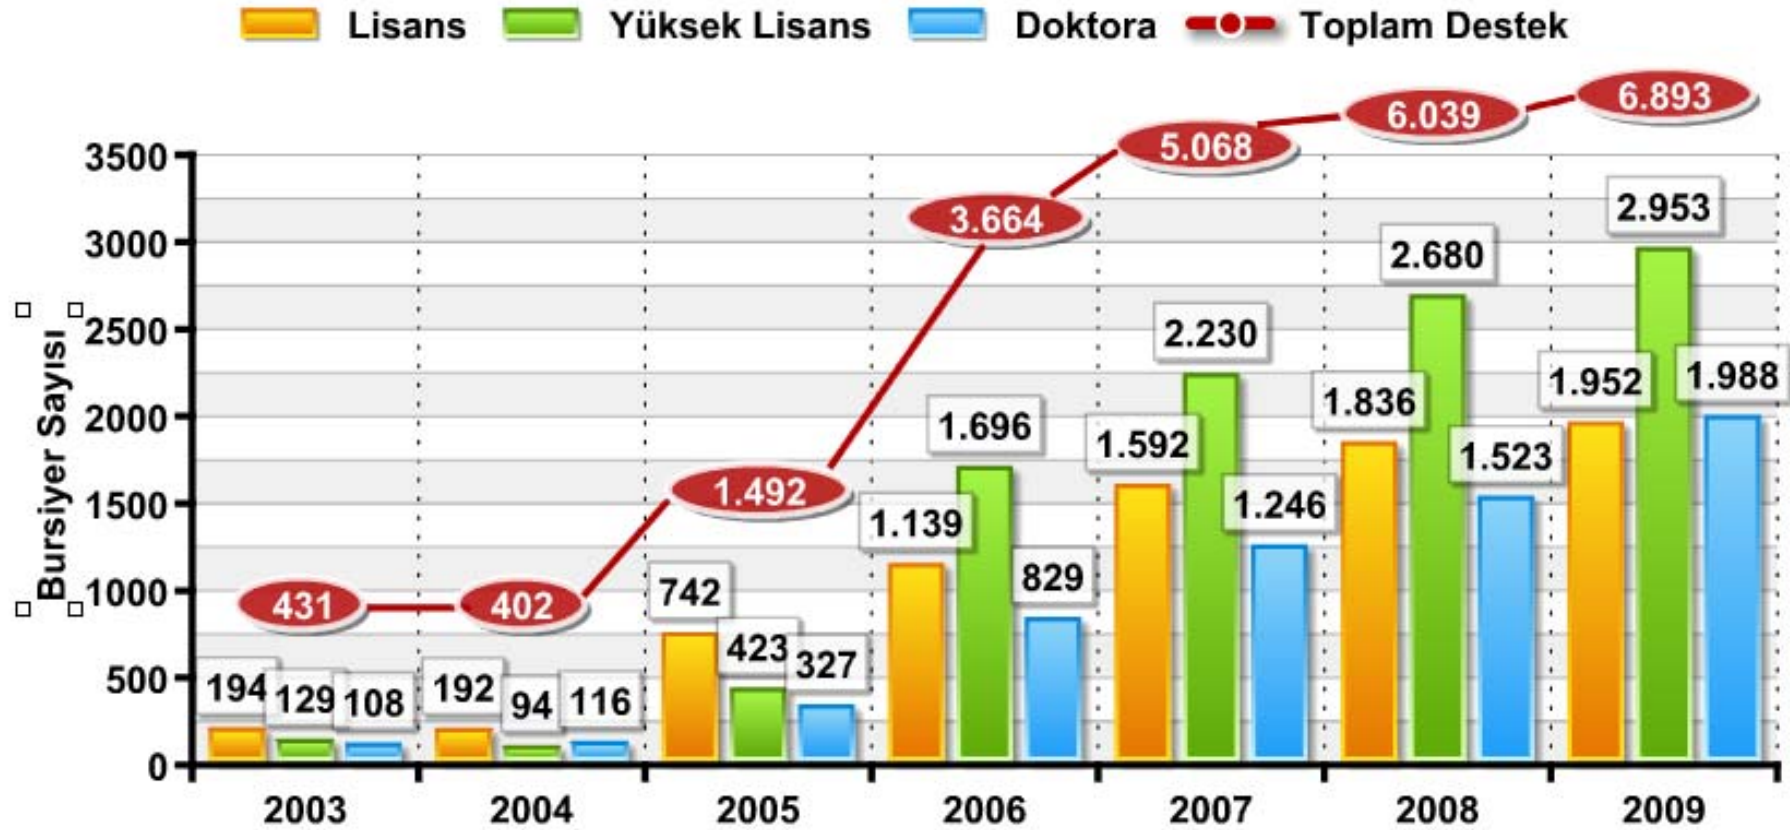

## TÜBİTAK BİDEB Tarafından Sağlanan Desteklerden Yararlanan Yüksek Lisans, Doktora ve Lisans Öğrencilerinin Dağılımı

(İlgili Yıl İçinde Desteklenen Toplam Bursiyer Sayısı)

2006 yılından itibaren 2228-Son Sınıf Lisans Öğrencileri Yurt İçi Lisansüstü (Yüksek Lisans/Doktora) Burs Programı kapsamında lisansüstü eğitimlerine başlayan bursiyer sayıları, hem ilgili yıl içinde desteklenmeye başlayan hem de toplam desteklenen yüksek lisans ve doktora bursiyer sayılarına ilave edilmiştir.