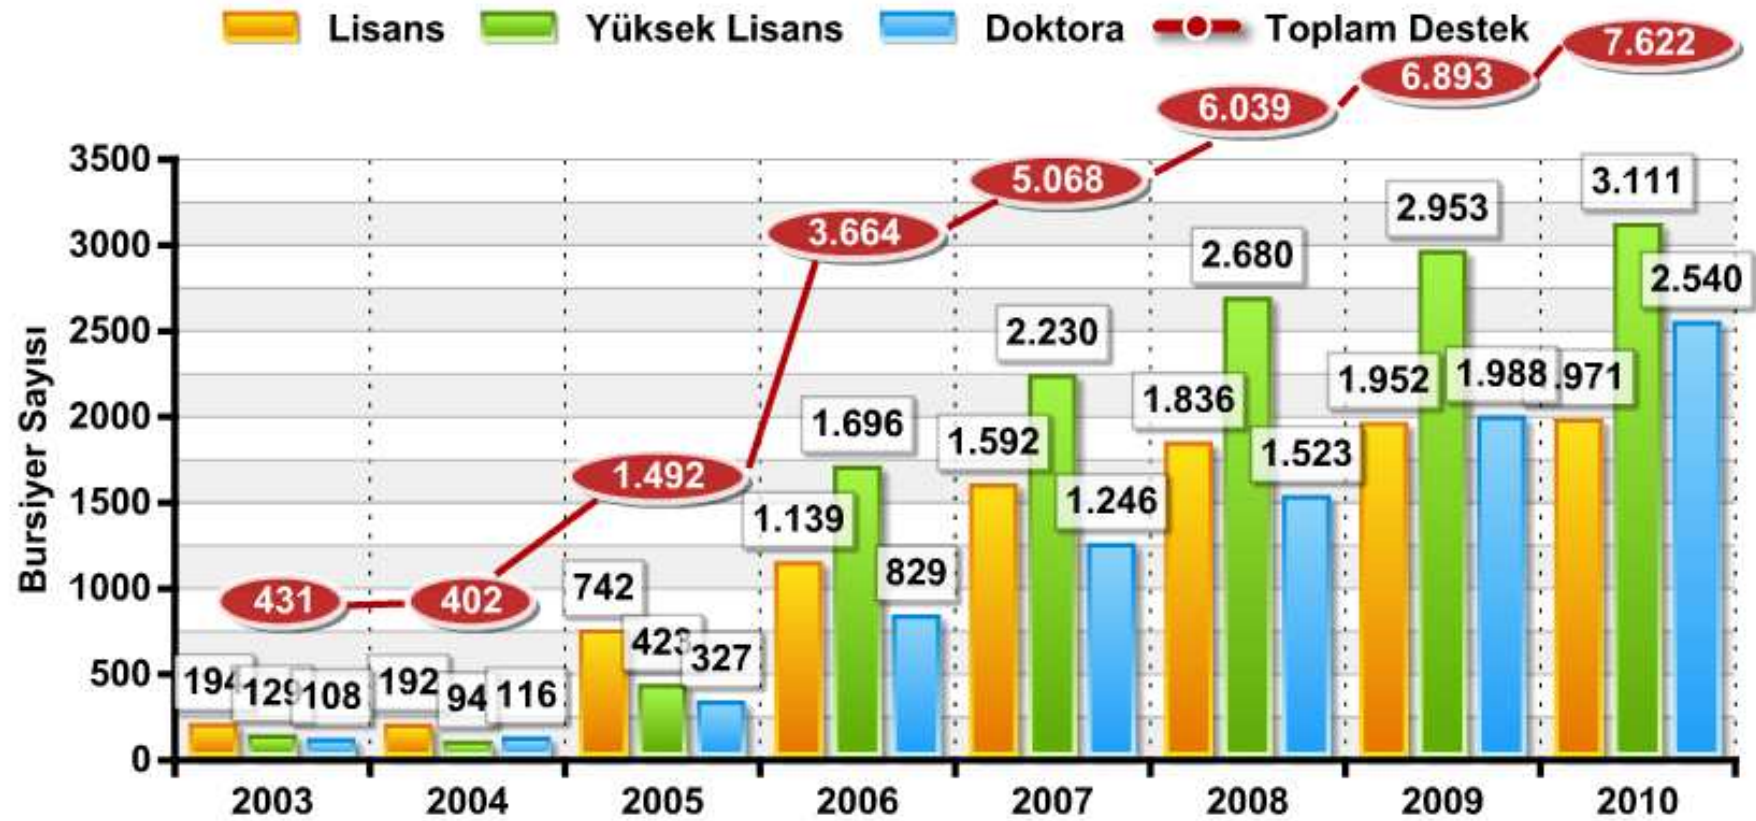

TÜBİTAK BİDEB Tarafından Sağlanan Desteklerden Yararlanan Yüksek Lisans, Doktora ve Lisans Öğrencilerinin Dağılımı

(İlgili Yıl İçinde Desteklenen Toplam Bursiyer Sayısı)

2006 yılından itibaren 2228-Son Sınıf Lisans Öğrencileri Yurt İçi Lisansüstü (Yüksek Lisans/Doktora) Burs Programı kapsamında lisansüstü eğitimlerine başlayan bursiyer sayıları, hem ilgili yıl içinde desteklenmeye başlayan hem de toplam desteklenen yüksek lisans ve doktora bursiyer sayılarına ilave edilmiştir.

TÜBİTAK BİDEB Tarafından Sağlanan Desteklerden Yararlanan Yüksek Lisans, Doktora ve Lisans Öğrencilerinin Dağılımı
(İlgili Yıl İçinde Desteklenmeye Başlanan Bursiyer Sayısı)

2006 yılından itibaren 2228-Son Sınıf Lisans Öğrencileri Yurt İçi Lisansüstü (Yüksek Lisans/Doktora) Burs Programı kapsamında lisansüstü eğitimlerine başlayan bursiyer sayıları, hem ilgili yıl içinde desteklenmeye başlayan hem de toplam desteklenen yüksek lisans ve doktora bursiyer sayılarına ilave edilmiştir.