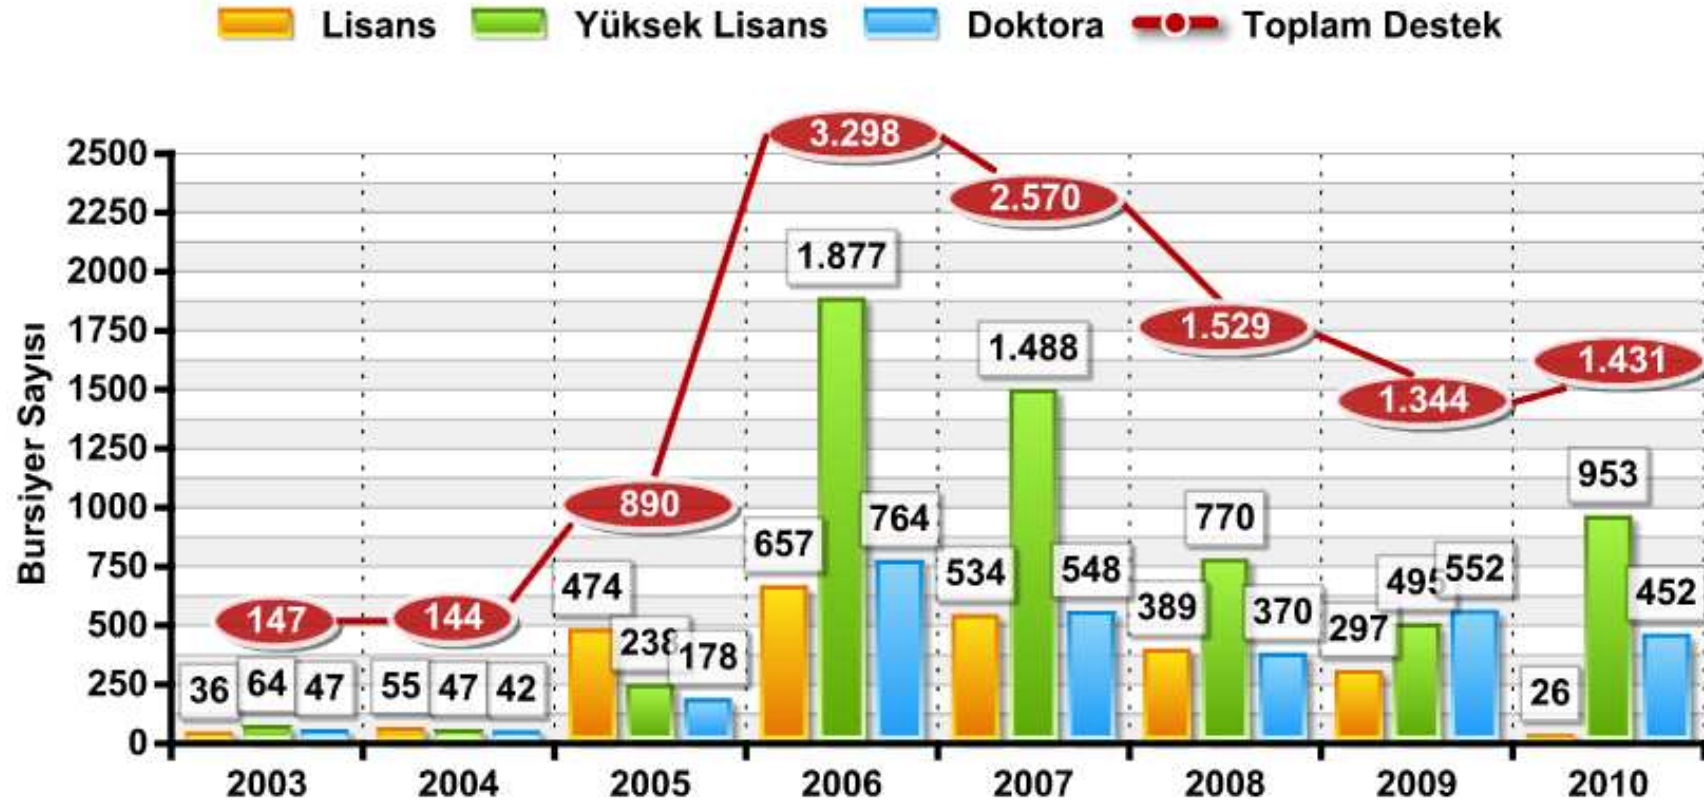

TÜBİTAK BİDEB Tarafından Sağlanan Desteklerden Yararlanan Yüksek Lisans, Doktora ve Lisans Öğrencilerinin Dağılımı

(İlgili Yıl İçinde Desteklenen Toplam Bursiyer Sayısı)

2006 yılından itibaren 2228-Son Sınıf Lisans Öğrencileri Yurt İçi Lisansüstü (Yüksek Lisans/Doktora) Burs Programı kapsamında lisansüstü eğitimlerine başlayan bursiyer sayıları, hem ilgili yıl içinde desteklenmeye başlayan hem de toplam desteklenen yüksek lisans ve doktora bursiyer sayılarına ilave edilmiştir.

TÜBİTAK BİDEB Tarafından Sağlanan Desteklerden Yararlanan Yüksek Lisans, Doktora ve Lisans Öğrencilerinin Dağılımı
(İlgili Yıl İçinde Desteklenmeye Başlanan Bursiyer Sayısı)

2006 yılından itibaren 2228-Son Sınıf Lisans Öğrencileri Yurt İçi Lisansüstü (Yüksek Lisans/Doktora) Burs Programı kapsamında lisansüstü eğitimlerine başlayan bursiyer sayıları, hem ilgili yıl içinde desteklenmeye başlayan hem de toplam desteklenen yüksek lisans ve doktora bursiyer sayılarına ilave edilmiştir.